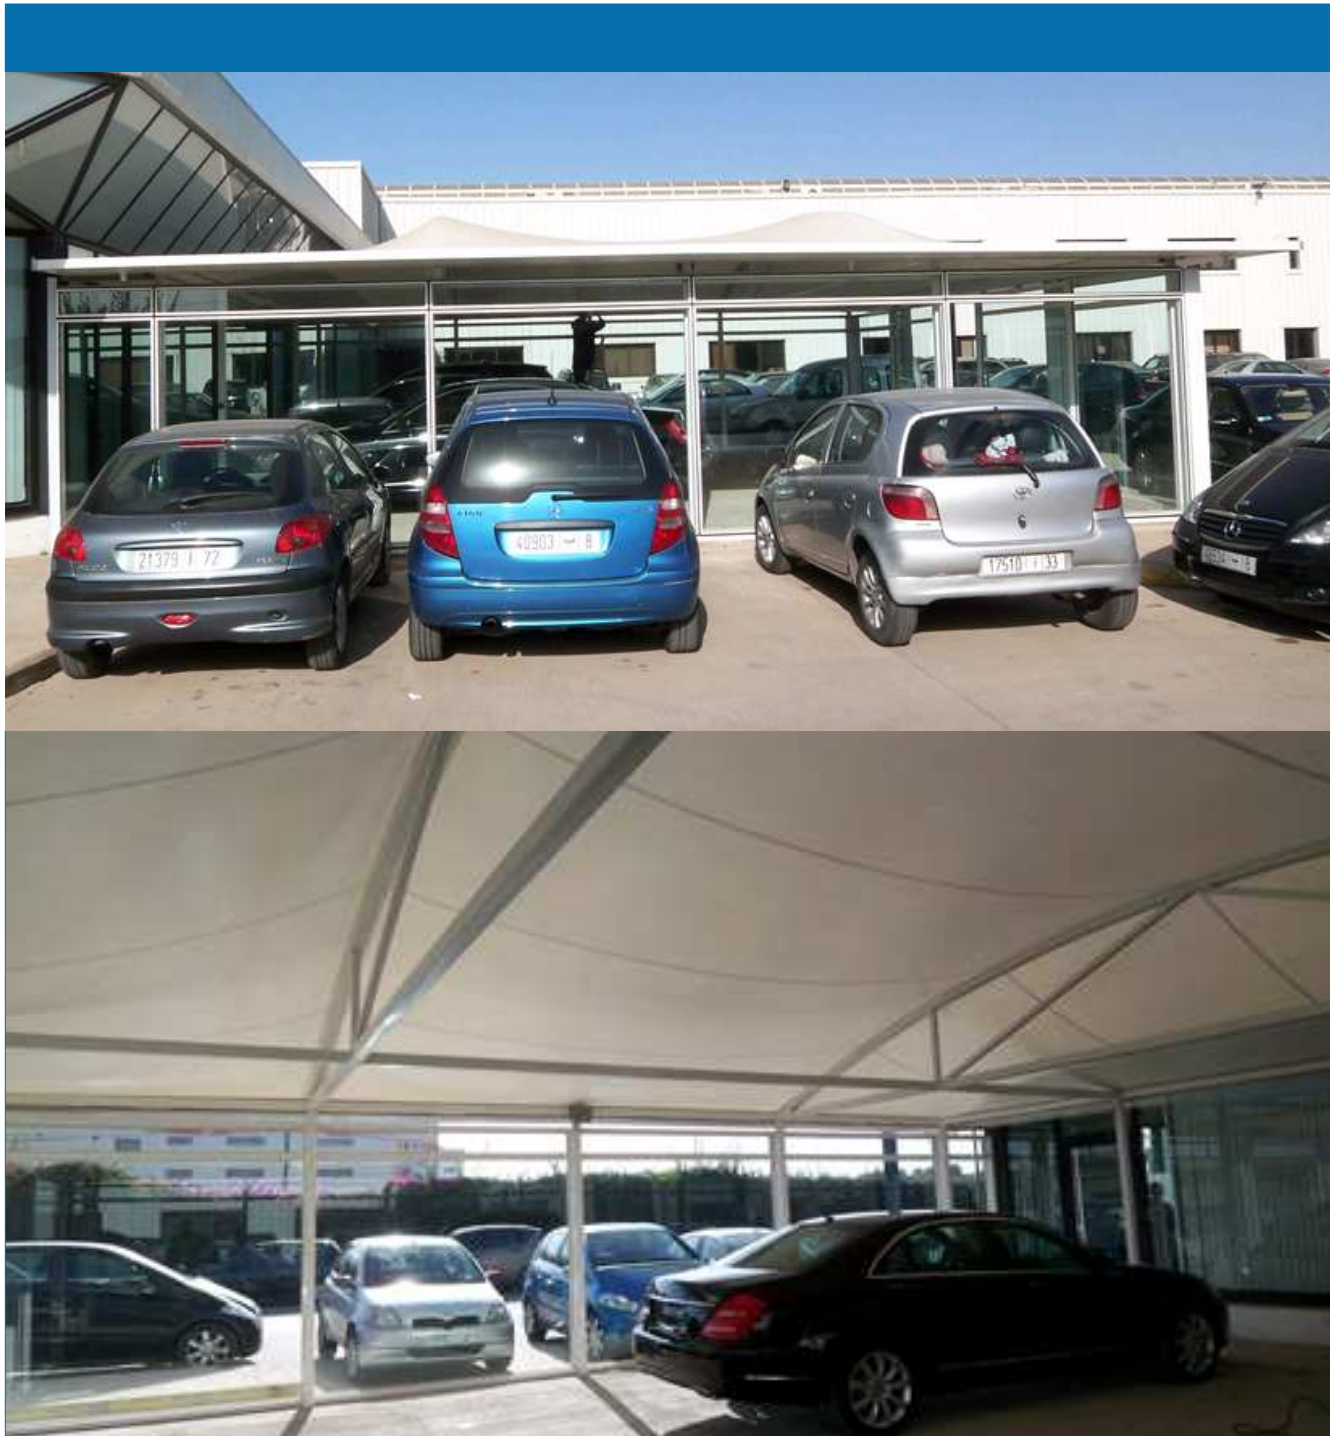

TextiBox

La boîte textile
transparente de
100 à 300m²

Définition

La boîte textile transparente de **TextiBox** est un espace protégé que l'on peut ouvrir à souhait sur l'extérieur. Protégeant du froid l'hiver et du chaud l'été, il peut être chauffé ou climatisé. Son plafond absorbant tendu lui confère un grand confort acoustique.

Description

- Structure métallique modulaire, de 10 à 15 m de portée, travée de 3 à 6m
- Couverture textile avec chéneaux intégrés, Ferrari Précontraint
- Faux-plafond tendu acoustique, Mermet Acoustis 50
- Large avant-toit périmétrique pour protéger du soleil
- Façades vitrés ouvrantes en aluminium

Application

- Hall commercial d'exposition
- Restauration
- Réunions, congrès (juqu'à 200 personnes)
- Pavillon extérieur ou attenant

Avantages

- Construction démontable légère tout en étant conforme aux Règles Neige et Vent
- Protection solaire optimale
- Façades très transparentes largement ouvrables
- Acoustique intérieure parfaite
- Lumière intérieure très agréable
- Esthétique dépouillée s'intégrant facilement dans de nombreux environnements architecturaux