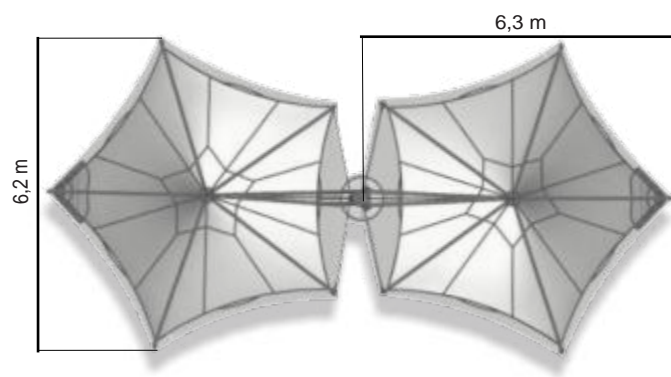

Déploiement

Avantages

- Esthétique, poteau excentré, structure discrète
- Grande surface d'ombrage, espace ouvert
- Garantie 8 ans
- Vente en Kit, posable par un artisan-maçon sur une fondation en béton